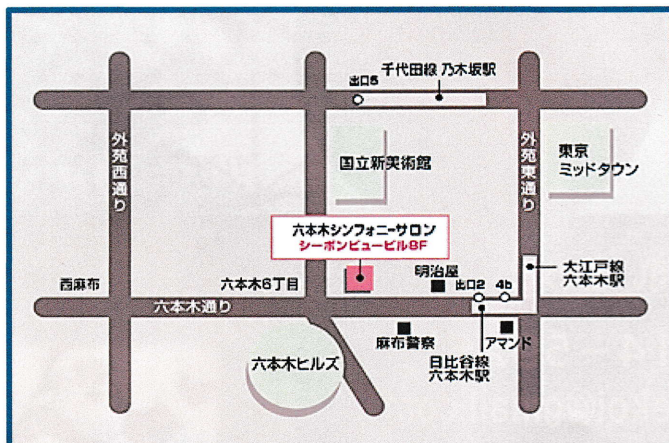

# コンサートお申込みフォーム

お名前 \_\_\_\_\_

ご住所 〒 \_\_\_\_\_

お電話番号 \_\_\_\_\_

チケット枚数 12月20日(金) 19:00 開演 \_\_\_\_\_ 枚 (一般)

\_\_\_\_\_ 枚 (学生)

## 会場へのアクセス